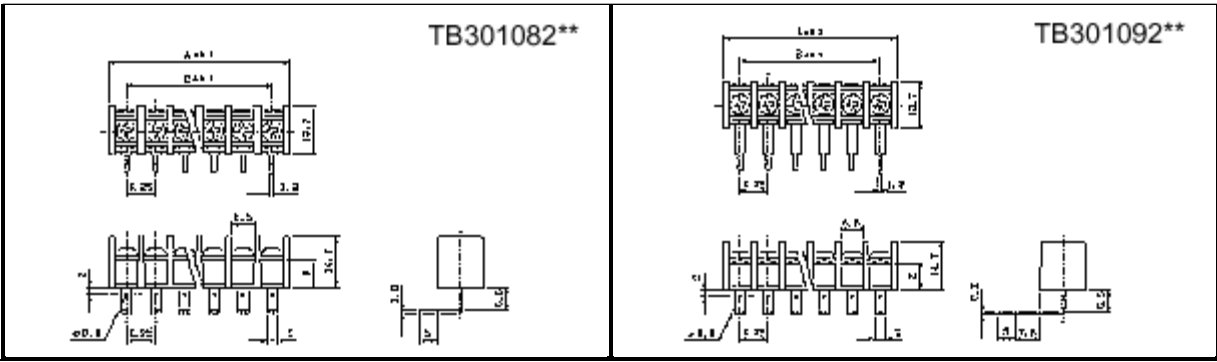

Pro Components

TB301 SERIES (BARRIER TYPE)

SPECIFICATIONS:

PITCH 8.25 mm

HOUSING MATERIAL:

THERMOPLASTIC (UL 94V-0) BLACK

TERMINALS: BRASS TIN PLATED

SCREWS: STEEL NICKEL PLATED

WIRE RANGE : 14AWG TO 22AWG

RATED: 15AMP 300VAC

DIELECTRIC STRENGTH: 2000 VAC (Min.)

INSULATION RESISTANCE: 1000M Ω , 500VDC

PITCH=8.25mm (0.325inch)
WIRE RANGE: 14-22 AWG

<p>TB301002**</p>	<p>TB301012**</p>
<p>TB301022**</p>	<p>TB301032**</p>
<p>TB301042**</p>	<p>TB301052**</p>
<p>TB301062**</p>	<p>TB301072**</p>

mm to inch

mm	0.8	1	1.2	1.6	2	2.8	3	3.5	4	5	5.5
inch	0.031	0.039	0.047	0.063	0.079	0.110	0.118	0.138	0.157	0.197	0.217
mm	6	6.5	7.5	8	8.25	10.5	13.7	14.7	15.2	18.2	25.7
inch	0.236	0.256	0.295	0.315	0.325	0.413	0.539	0.579	0.598	0.717	1.012

DIMENSIONS: mm(inch)

**NUMBER OF POLE 02~32

Pole	2	3	4	5	6	7	8	9	10	11	12
A	18.5	26.8	35	43.5	51.5	59.8	68	76.3	84.5	92.8	101
±0.8	(0.728)	(1.055)	(1.378)	(1.713)	(2.028)	(2.354)	(2.677)	(3.004)	(3.327)	(3.654)	(3.976)
B	8.25	16.5	24.75	33	41.25	49.5	57.75	66	74.25	82.5	90.75
±0.5	(0.325)	(0.650)	(0.974)	(1.299)	(1.624)	(1.949)	(2.274)	(2.598)	(2.923)	(3.248)	(3.573)
Pole	13	14	15	16	17	18	19	20	21	22	23
A	109.3	117.5	125.8	134	142.3	150.5	158.8	167	175.3	183.5	191.8
±0.8	(4.303)	(4.626)	(4.953)	(5.276)	(5.602)	(5.925)	(6.252)	(6.575)	(6.902)	(7.224)	(7.551)
B	99	107.25	115.5	123.75	132	140.25	148.5	156.75	165	173.25	181.5
±0.5	(3.898)	(4.222)	(4.547)	(4.872)	(5.197)	(5.522)	(5.846)	(6.171)	(6.496)	(6.821)	(7.146)
Pole	24	25	26	27	28	29	30	31	32		
A	200	208.3	216.5	224.8	233	241.3	249.5	257.8	266		
±0.8	(7.874)	(8.201)	(8.524)	(8.850)	(9.173)	(9.500)	(9.823)	(10.150)	(10.472)		
B	189.75	198	206.25	214.5	222.75	231	239.25	247.5	255.75		
±0.5	(7.470)	(7.795)	(8.120)	(8.445)	(8.770)	(9.094)	(9.419)	(9.744)	(10.069)		